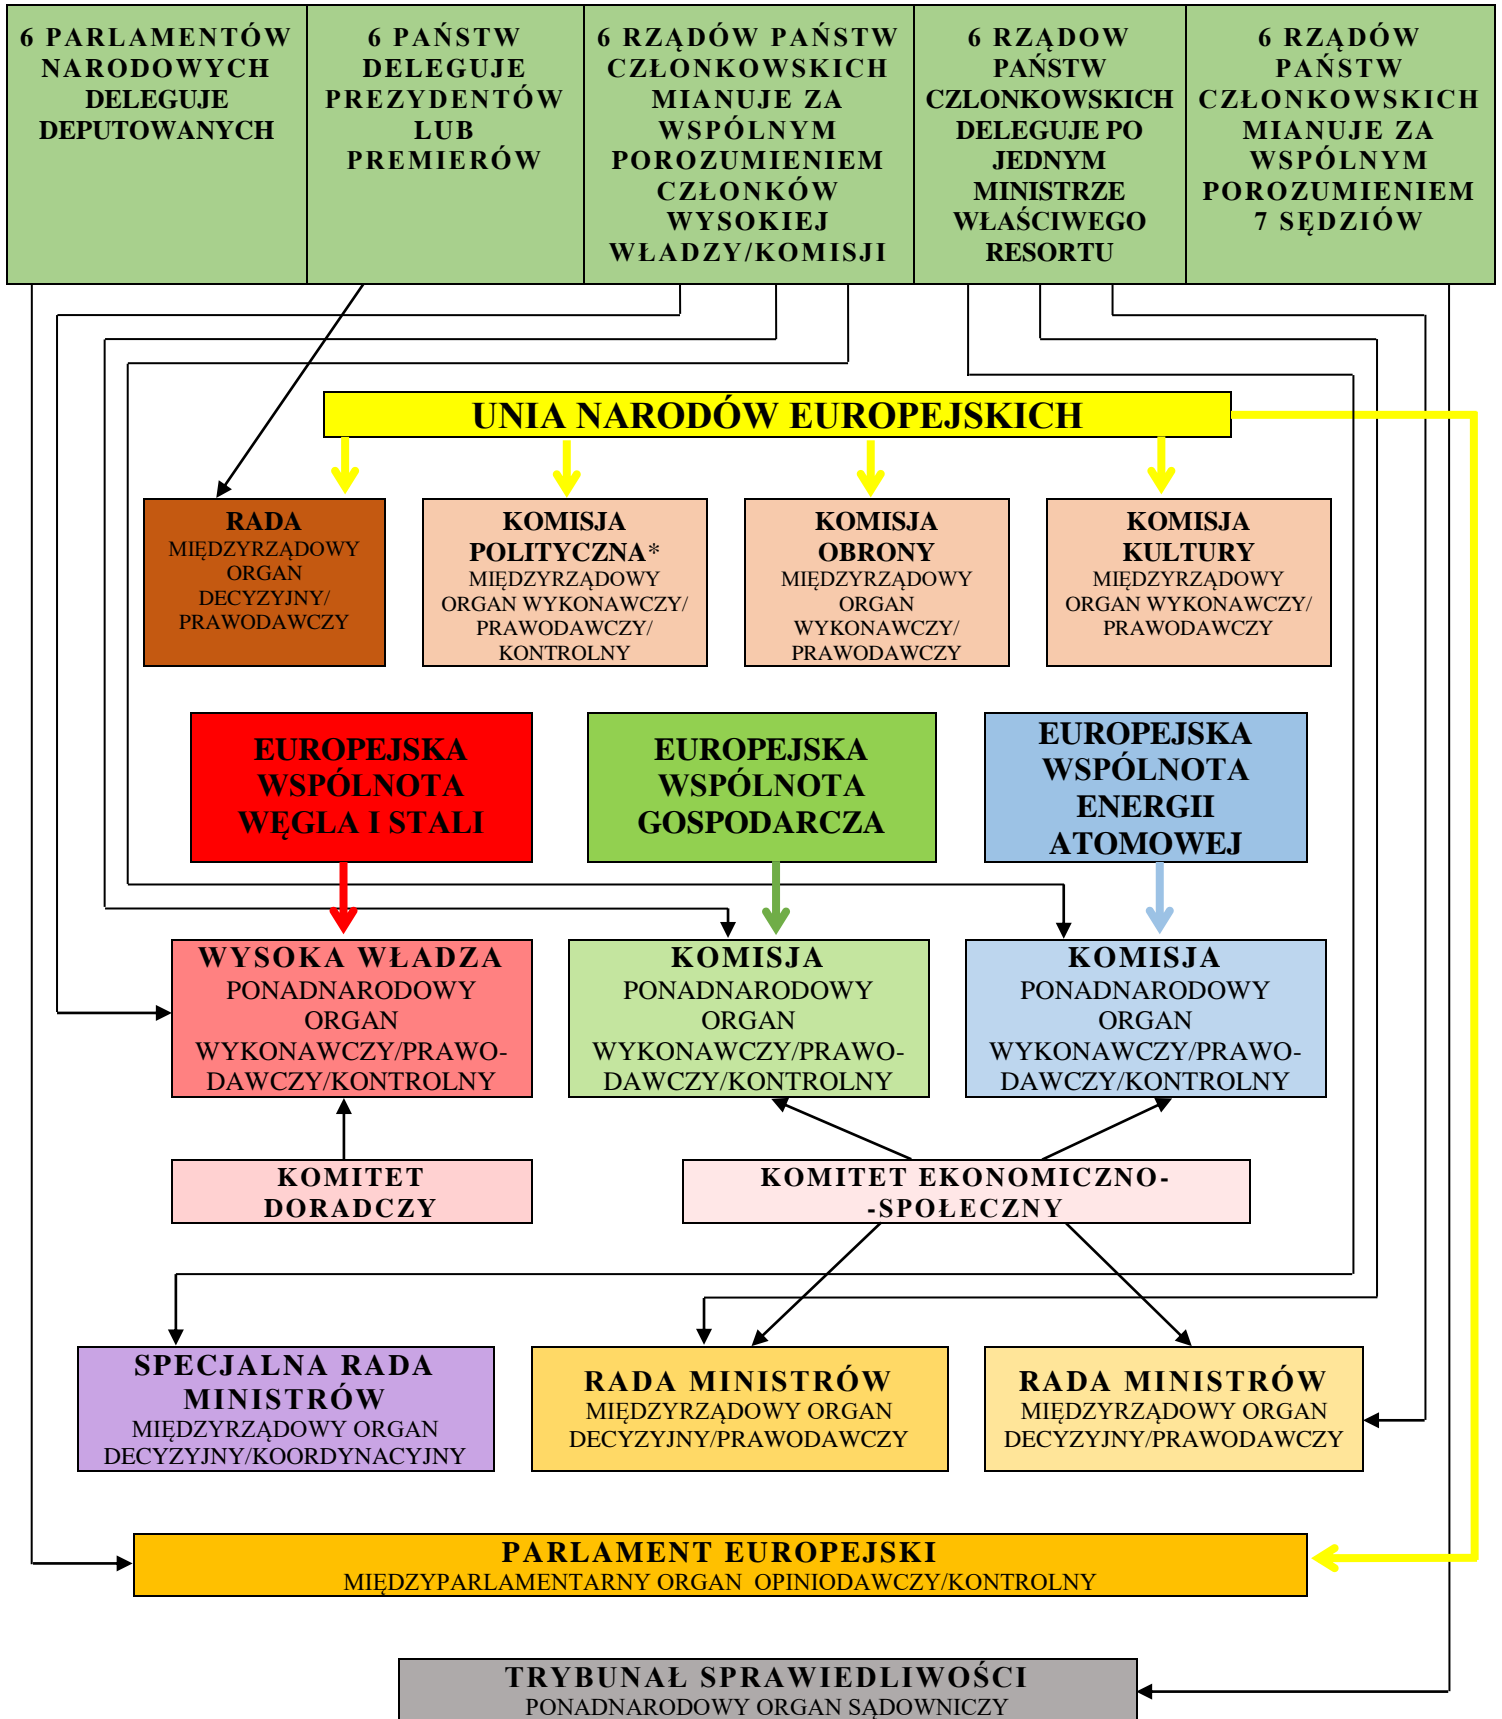

# STRUKTURA INSTYTUCJONALNA UNII NARODÓW EUROPEJSKICH (PROJEKT CATTANIEGO)

\* Złożona z wysokich urzędników MSZ państw członkowskich.

Źródło: Opracowanie własne.