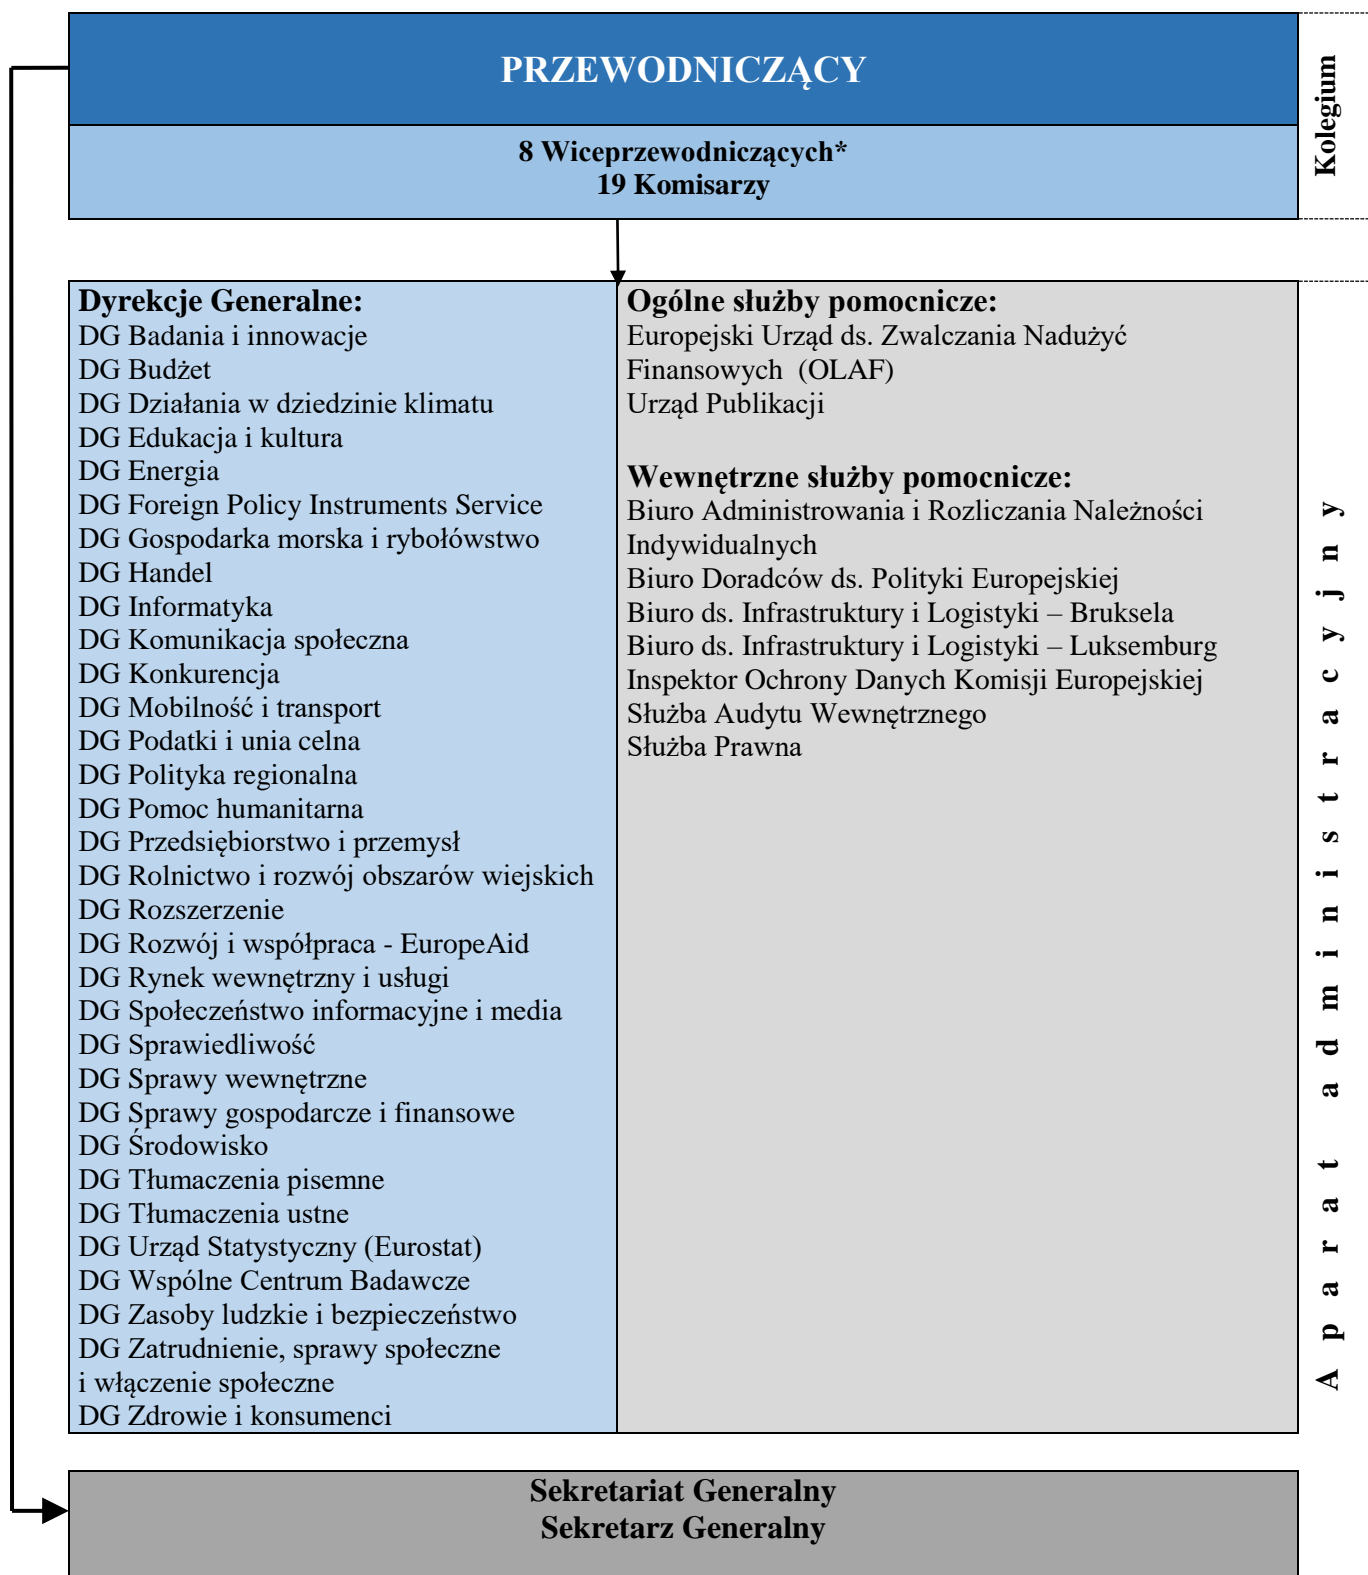

STRUKTURA KOMISJI EUROPEJSKIEJ

* Sześciu wiceprzewodniczących pełni równocześnie funkcje komisarzy, zaś jeden wiceprzewodniczący funkcję wysokiego przedstawiciela Unii ds. zagranicznych i polityki bezpieczeństwa.

Źródło: Opracowanie własne.